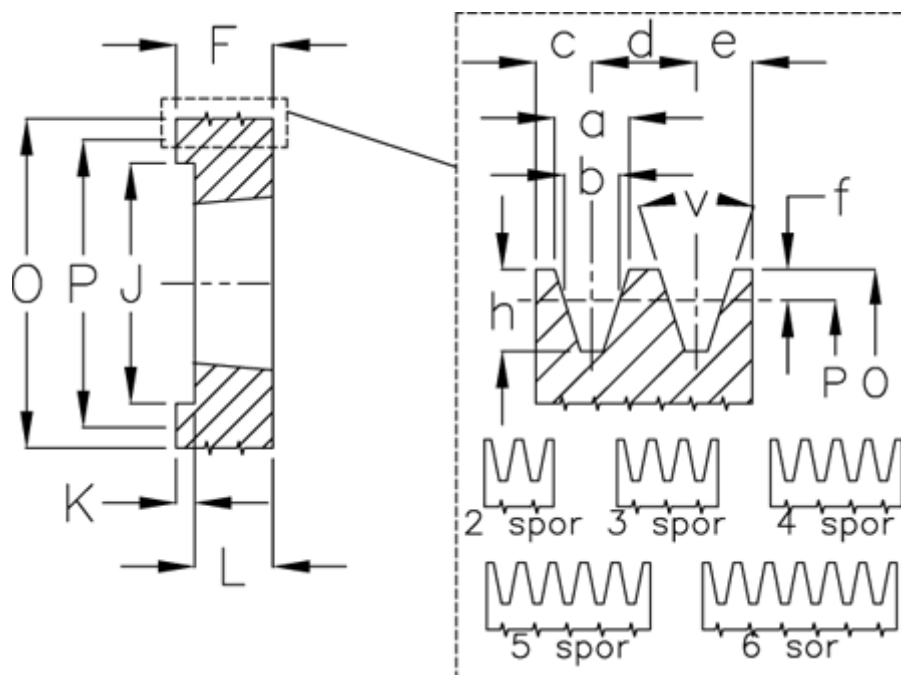

Varenummer: 604110011802  
 Beskrivelse: Kileremsskive SPA 118/2 TL1610

## Mål

a	= 12,7	F	= 35	P	= 118
Antal spor	= 2	For bøsning	= 1610	Type	= SPA
b	= 11	h	= 13,8	v	= 34 grader
Bøsning ø max.	= 42	J	= 84,0		
c	= 10	K	= 10		
d	= 15	L	= 25		
e	= 10	m	= -		
f	= 2,8	O	= 123,5		